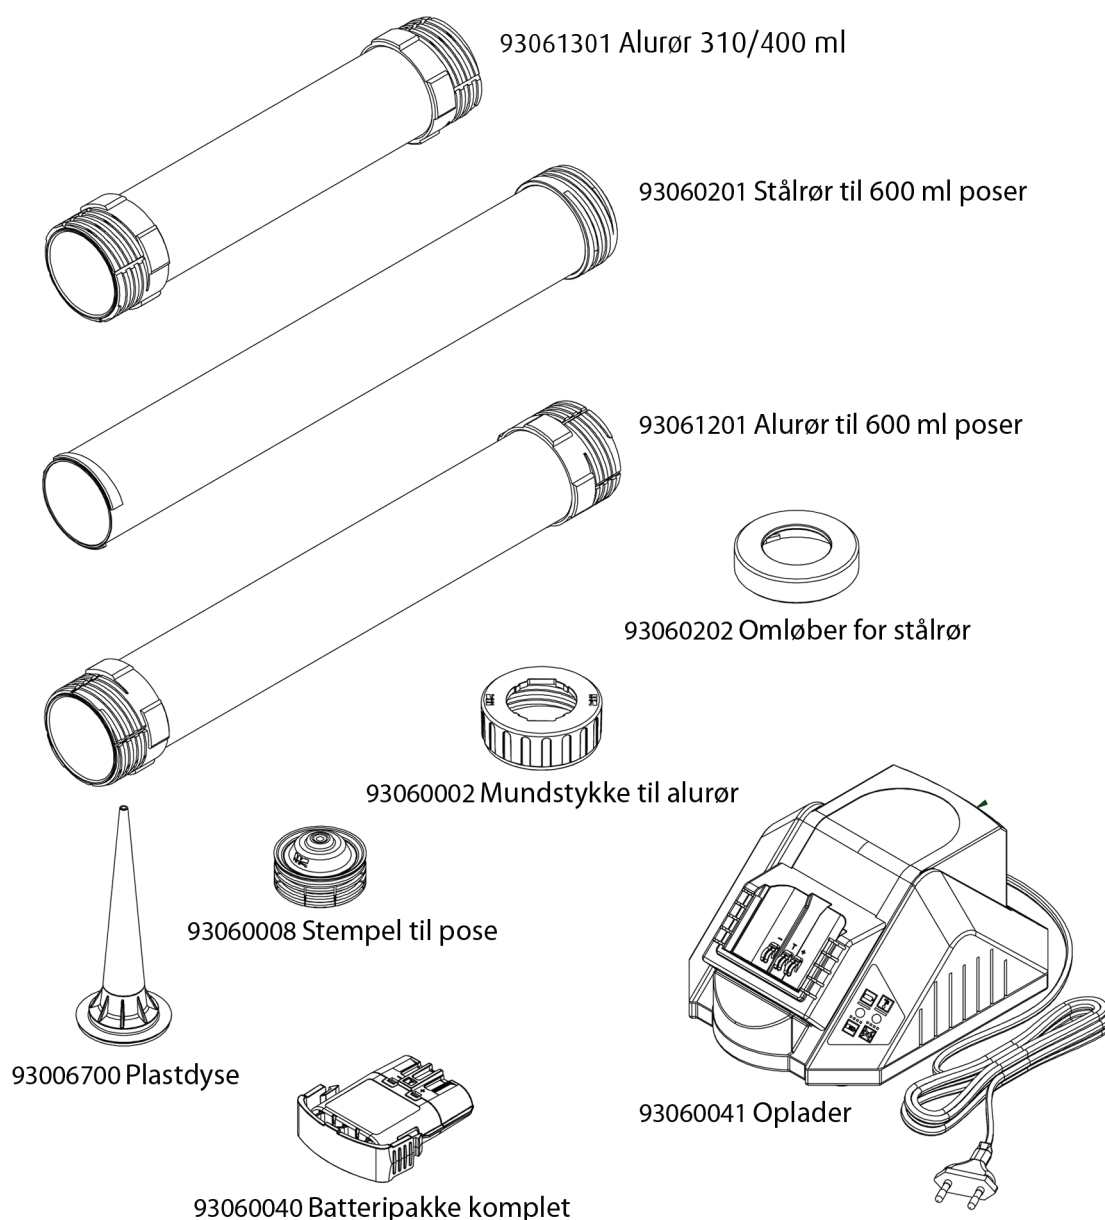

Reserve dele til Krøger B600 serie fugepistol

Databladet viser de reserve dele som lagerføres ved Ljungdahl.
Andre reserve dele kan bestilles.

En tæt forbindelse... ™

Version: 2009-08-14

Garanti og ansvar